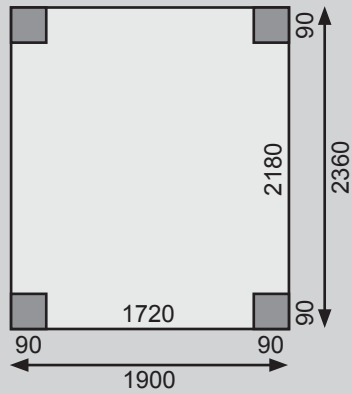

Spielgerät

Grundturm

Außenmaße	B 198 × T 243 cm
Außenmaße Haus	B 198 × T 155 cm
Innenmaße	B 190 × T 147 cm
Dachstand	B 225 × T 250 cm
Dachfläche	6,0 m²
Schindelbedarf	3 Pakete
Gesamthöhe	H 309 cm
Innenhöhe	Ca H 115 -150 cm
Podesthöhe	H 150 cm
Wand, Dach und Boden	19 mm Massivholz
Ausführung	Fichte, naturbelassen
Pfosten	4 Stück (90 × 90 mm, Massivholz)
Leiter	H 173 × B 58 cm
Bedarf Schaukelanker	4 Stück
Zugelassenes Gesamtgewicht	150 kg
Paketmaße	B 255 × T 120 × H 46 cm / 316 kg

Fundamenterstellung (in mm)

Bitte beachten Sie dazu den Abschnitt Fundamenterstellung unter Karibu Produkte