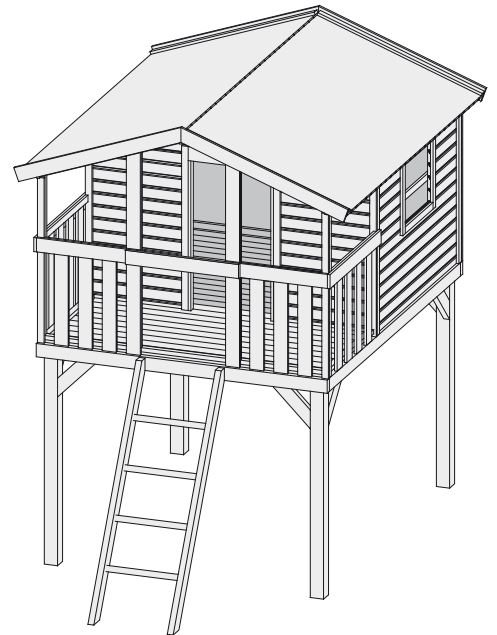

Spielgerät

Grundturm

Außenmaße	B 198 × T 243 cm
Außenmaße Haus	B 198 × T 155 cm
Innenmaße	B 190 × T 147 cm
Dachstand	B 225 × T 250 cm
Dachfläche	6,0 m ²
Schindelbedarf	3 Pakete
Gesamthöhe	H 309 cm
Innenhöhe	Ca H 115 -150 cm
Podesthöhe	H 150 cm
Wand, Dach und Boden	19 mm Massivholz
Ausführung	Fichte, naturbelassen
Pfosten	4 Stück (90 × 90 mm, Massivholz)
Leiter	H 173 × B 58 cm
Bedarf Schaukelanker	4 Stück
Zugelassenes Gesamtgewicht	150 kg
Paketmaße	B 255 × T 120 × H 46 cm / 316 kg

Fundamenterstellung (in mm)

Bitte beachten Sie dazu den Abschnitt Fundamenterstellung unter Karibu Produkte

Erhältliches Zubehör
(Gegen Aufpreis):

1. Sandkasten
2. Netzrampe
3. Anbauschaukel
4. Wellenrutsche 300 cm