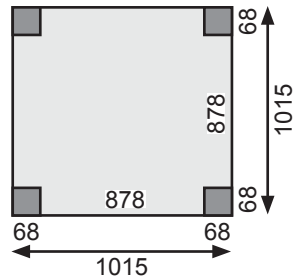

Spielgerät

Grundturm

Außenmaße	B 107 × T 107 cm
Innenmaße	B 96 × T 96 cm
Dachstand	B 137 × T 119 cm
Dachfläche	2,26 m²
Schindelbedarf	1 Paket
Gesamthöhe	H 291 cm
Innenhöhe	Ca H 110 -155 mm
Podesthöhe	H 125 cm
Wand, Dach und Boden	18 mm Massivholz
Ausführung	Fichte, naturbelassen
Pfosten	4 Stück (68 × 68 mm, Massivholz)
Leiter	H 129 × B 54 cm
Sandkiste	H 14 cm
Bedarf Schaukelanker	4 Stück
Zugelassenes Gesamtgewicht	150 kg
Paketmaße (63823)	B 240 × T 90 × H 24 cm / 100 kg
Paketmaße (64714)	B 209 × T 30 × H 27 cm / 33 kg

Fundamenterstellung (in mm)

Bitte beachten Sie dazu den Abschnitt Fundamenterstellung unter Karibu Produkte

Erhältliches Zubehör
(Gegen Aufpreis):

1. Anbauplattform
2. Einzelschaukel
3. Doppelschaukel
4. Wellenrutsche 232 cm